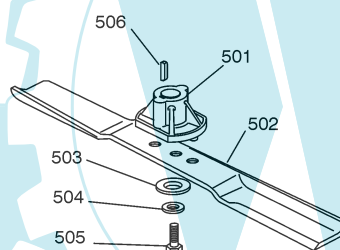

R 484 ROLLER

95

GLOBAL GARDEN PRODUCTS

Pos.	Code	Q.ty	Descrizione	Description	Description	Beshreibung	Remarks
273	22785132/0	2	SUPPORTO	SUPPORT	SUPPORT	HALTER	
274	12523060/0	2	ROSETTA	WASHER	RONDELLE	SCHEIBE	
275	12691700/0	2	VITE	SCREW	VIS	SCHRAUBE	
276	22034512/0	2	BUSSOLA	BUSH	DOUILLE	BUCHSE	
277	22672151/0	2	ROSETTA	WASHER	RONDELLE	SCHEIBE	
278	12000957/0	2	ANELLO BENZING	BENZING	ANNEAU BENZING	BENZING	
279	22672151/0	2	ROSETTA	WASHER	RONDELLE	SCHEIBE	
280	22430210/0	2	MOLLA	SPRING	RESSORT	FEDER	
281	22122200/0	4	CUSCINETTO	BEARING	COUSSINET	LAGER	
282	81007400/0	2	RULLO COMPLETO	ASS.Y ROLLER	ROLLER, ANS	ROLLER	
283	12521370/0	1	ROSETTA	WASHER	RONDELLE	SCHEIBE	
284	22033360/0	1	ASSE ROLLER	AXLE, ROLLER	AXE ROLLER	ACHSE, ROLLER	
285	12735594/0	1	VITE	SCREW	VIS	SCHRAUBE	
286	12521331/0	2	ROSETTA	WASHER	RONDELLE	SCHEIBE	
290	12293200/0	2	DADO	NUT	ECROU	MUTTER	
291	12583500/0	2	GROWER	GROWER	GROWER	FEDERRING	
292	12523070/0	2	ROSETTA	WASHER	RONDELLE	SCHEIBE	
293	22735547/0	2	SETTORE REGOLAZIONE ALTEZZA	SECTOR, HEIGHT ADJUSTMENT	SECTEUR REGLAGE HAUTEUR	SEKTOR, HÖHEVERSTELLUNG	
294	81005082/0	2	SUPPORTO RUOTA	SUPPORT, WHEEL	SUPPORT ROUE	HALTER, RAD	
295	81003285/1	2	LEVA REGOLAZIONE ALTEZZA	LEVER, HEIGHT ADJUSTMENT	LEVIER REGLAGE HAUTEUR	HEBEL, HÖHEVERSTELLUNG	
296	22171001/0	2	DISTANZIALE	SPACER	ENTRETOISE	DISTANZRING	
297	12521350/0	2	ROSETTA	WASHER	RONDELLE	SCHEIBE	
298	12793701/0	2	VITE	SCREW	VIS	SCHRAUBE	

5

05D_002

Pos.	Code	Q.ty	Descrizione	Description	Description	Beshreibung	Remarks
501	22463012/1	1	MOZZO	HUB	MOYEU	HALTER	
502	81004346/3	1	COLTELLO STANDARD	BLADE STANDARD	LAME STANDARD	MESSER STANDARD	
503	22160400/0	1	DISCO ELASTICO	ELASTIC WASHER	DISQUE ELASTIQUE	FEDERSCHEIBE	
504	12523080/0	1	ROSETTA	WASHER	RONDELLE	SCHEIBE	
505	12735698/0	1	VITE	SCREW	VIS	SCHRAUBE	
506	12139100/0	1	LINGUETTA	FEATHER	CLAVETTE	KEIL	