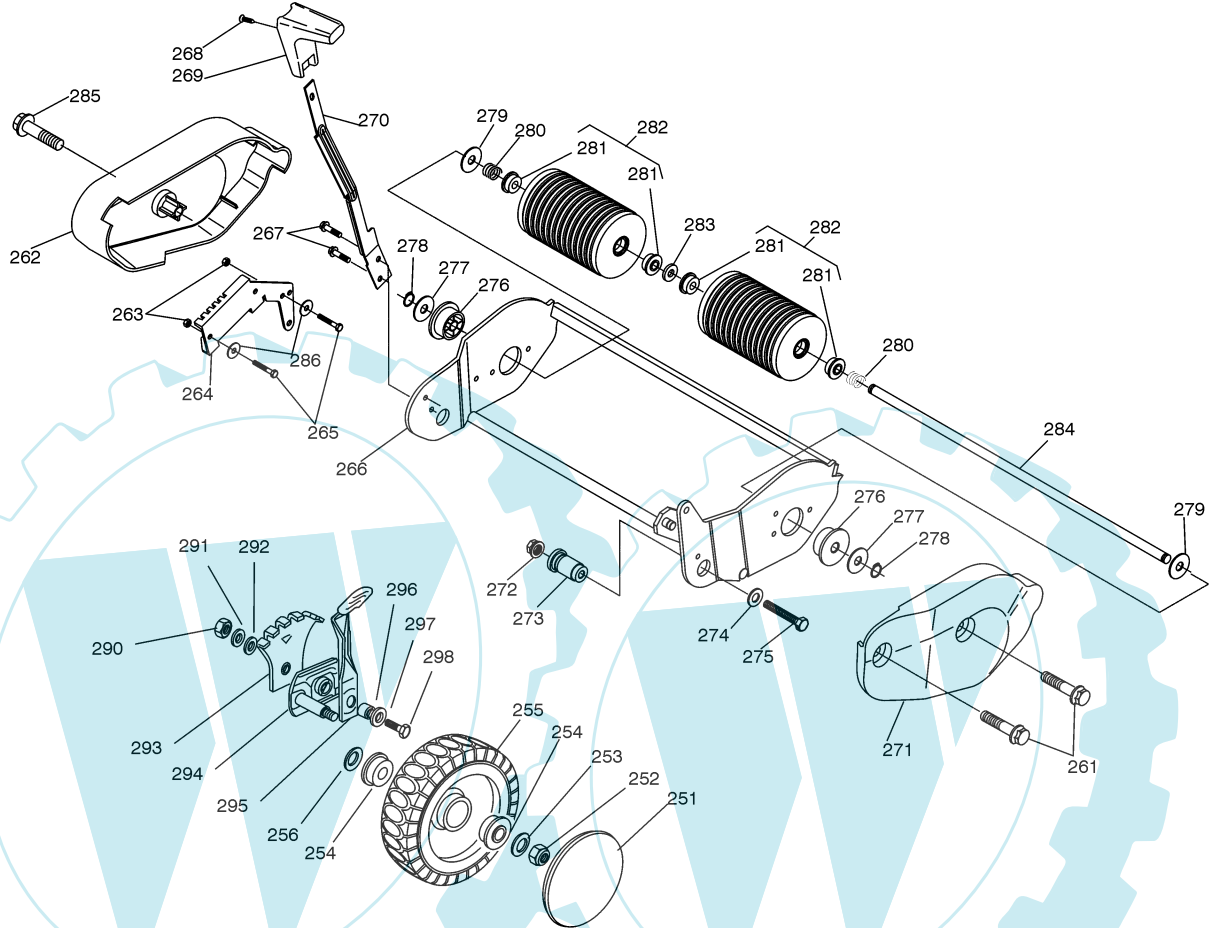

R 484 ROLLER

95

GLOBAL GARDEN PRODUCTS

2

02D_041

Pos.	Code	Q.ty	Descrizione	Description	Description	Beshreibung	Remarks
251	22110262/0	2	COPRIMOZZO BIANCO	HUB CAP WHITE	COUVRE-MOYEU BLANC	RADKAPPE WEIßE	
-	22110263/0	2	COPRIMOZZO GIALLO	HUB CAP YELLOW	COUVRE-MOYEU JAUNE	RADKAPPE GELBE	
-	22110317/0	2	COPRIMOZZO GRIGIO	HUB CAP GREY	COUVRE-MOYEU GRIS	RADKAPPE GRAU	
-	22110264/0	2	COPRIMOZZO ROSSO	HUB CAP RED	COUVRE-MOYEU ROUGE	RADKAPPE ROTE	
252	12155000/0	2	DADO	NUT	ECROU	MUTTER	
253	12521350/0	2	ROSETTA	WASHER	RONDELLE	SCHEIBE	
254	22122200/0	4	CUSCINETTO	BEARING	COUSSINET	LAGER	
255	81007336/0	2	RUOTA SCOLPITA Ø 170	WHEEL, KNOBBLY Ø 170	ROUE SCULPTEE Ø 170	RAD M. STOLLENPR. Ø 170	
256	12530150/0	2	ROSETTA ELASTICA	SPRING WASHER	RONDELLE ELASTIQUE	ELASTISCHE SCHEIBE	
261	12735592/0	2	VITE	SCREW	VIS	SCHRAUBE	
262	22060210/0	1	PROTEZIONE DX	R PROTECTION	PROTECTION D	RECHTE SCHUTZ	
263	12154330/0	2	DADO	NUT	ECROU	MUTTER	
264	22735551/0	1	SETTORE REGOLAZIONE ALTEZZA	SECTOR, HEIGHT ADJUSTMENT	SECTEUR REGLAGE HAUTEUR	SEKTOR, HÖHEVERSTELLUNG	
265	12789000/0	2	VITE	SCREW	VIS	SCHRAUBE	
266	81005109/0	1	SUPPORTO ROLLER	ROLLER SUPPORT	SUPPORT ROLLER	ROLLRHILTER	
267	12735121/0	2	VITE	SCREW	VIS	SCHRAUBE	
268	12728680/0	1	VITE	SCREW	VIS	SCHRAUBE	
269	22399805/0	1	MANOPOLINA	KNOB	POIGNÉE	GRIFF	
270	22321505/0	1	LEVA REGOLAZIONE ALTEZZA	LEVER, HEIGHT ADJUSTMENT	LEVIER REGLAGE HAUTEUR	HEBEL, HÖNEVERSTELLUNG	
271	22060211/0	1	PROTEZIONE SX	L PROTECTION	PROTECTION G	LINKE SCHUTZ	
272	12293201/0	2	DADO	NUT	ECROU	MUTTER	