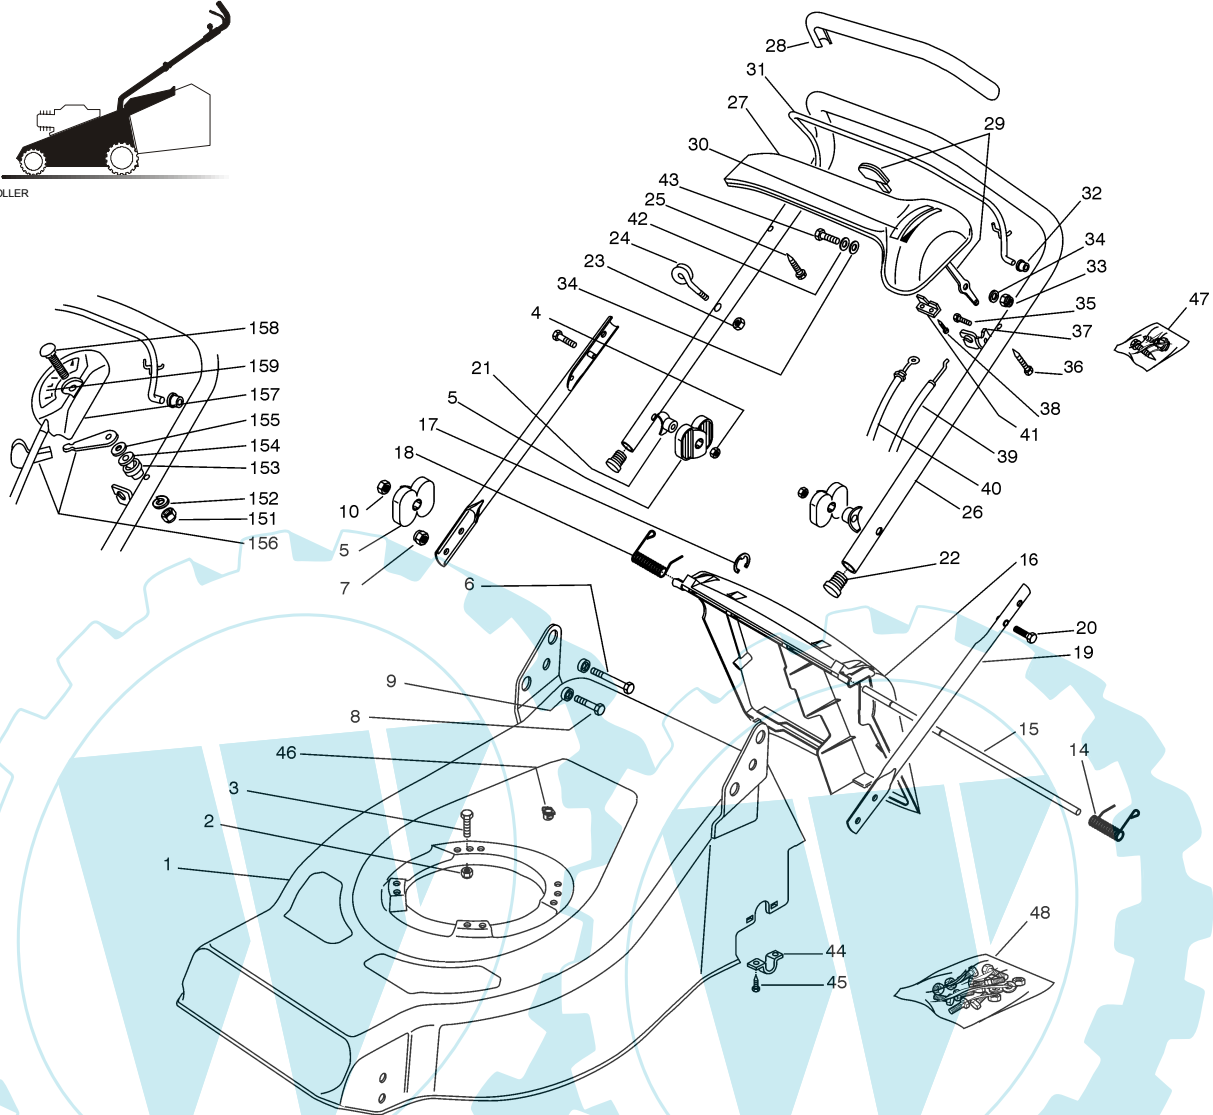

R 484 ROLLER

95

GLOBAL GARDEN PRODUCTS

01D_R484ROLLER

Pos.	Code	Q.ty	Descrizione	Description	Description	Beschreibung	Remarks
1	81002584/0	1	CHASSIS GRIGIO	DECK GREY	CHÂSSIS GRIS	GEHÄUSE GRAU	
2	12155000/0	0/1	DADO	NUT	ECROU	MUTTER	
-	12293201/0	3/2	DADO	NUT	ECROU	MUTTER	
3	12691800/0	0/1	VITE	SCREW	VIS	SCHRAUBE	
-	12793701/0	3/2	VITE	SCREW	VIS	SCHRAUBE	
4	12293202/0	2	DADO	NUT	ECROU	MUTTER	
5	22399803/0	4	MANOPOLINA	KNOB	POIGNÉE	GRIFF	
6	12793700/0	2	VITE	SCREW	VIS	SCHRAUBE	
7	12155000/0	2	DADO	NUT	ECROU	MUTTER	
8	12792610/0	2	VITE	SCREW	VIS	SCHRAUBE	
9	22041955/0	4	BUSSOLA	BUSH	DOUILLE	BUCHSE	
10	12293200/0	2	DADO	NUT	ECROU	MUTTER	
14	22450420/1	1	MOLLA SX	L SPRING	RESSORT G	LINKE FEDER	
15	22517906/1	1	PERNO	PIN	PIVOT	BOLZEN	
16	22600063/1	1	PARASASSI	STONE-GUARD	PARE-PIERRES	PRALLBLECH	
17	12000930/0	1	ANELLO ELASTICO	SNAP RING	ANNEAU RESSORT	SPRENGRING	
18	22450410/1	1	MOLLA DX	R SPRING	RESSORT D	RECHTE FEDER	
19	81006973/0	2	MANICO, PARTE INF	HANDLE, LOWER PART	MANCHERON, PARTIE INFERIEURE	HOLM, UNTERTEIL	
20	12819125/0	2	VITE	SCREW	VIS	SCHRAUBE	
21	22680006/1	2	ROSETTA	WASHER	RONDELLE	SCHEIBE	
22	18566112/0	2	PUNTALE	CAP	BOUCHON	GUMMISTOPFEN	
23	12154330/0	1	DADO	NUT	ECROU	MUTTER