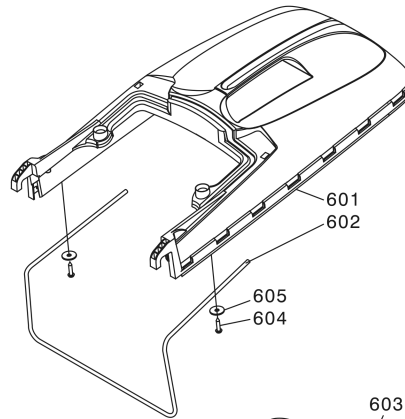

95

GLOBAL GARDEN PRODUCTS

6

06D_012

Pos.	Code	Q.ty	Descrizione	Description	Description	Beshreibung	Remarks
601	22486104/1	1	SACCO, PARTE SUP	GRASS-BOX, UPPER PART	SAC, PARTIE SUPERIEURE	KORB, OBERTEIL	
602	22608527/0	1	RINFORZO INF	STIFFENING LOWER	RÉNFORCEMENT INF	VERSTÄRKUNG UNTERE	
603	81002227/0	1	SACCO, TELA	BOX, FABRIC	SAC, TOILE	SACK, TUCK	
604	12728680/0	2	VITE	SCREW	VIS	SCHRAUBE	
605	12523050/0	2	ROSETTA	WASHER	RONDELLE	SCHEIBE